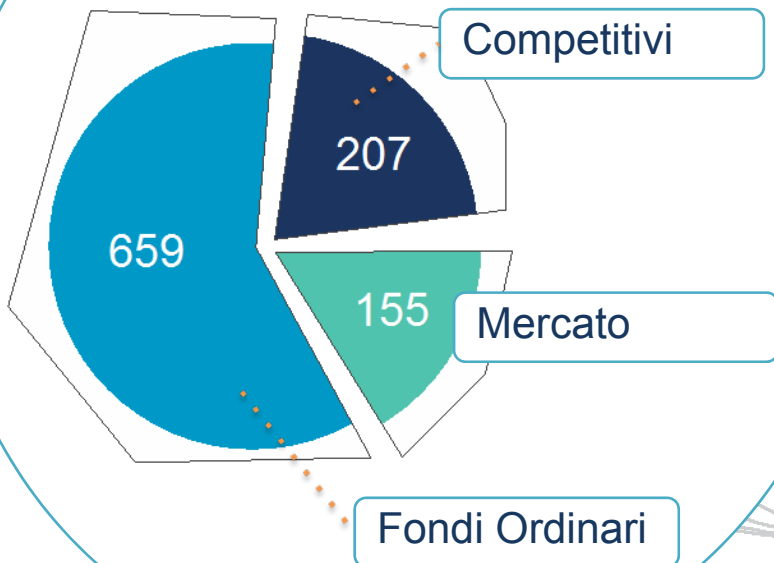

Risorse finanziarie