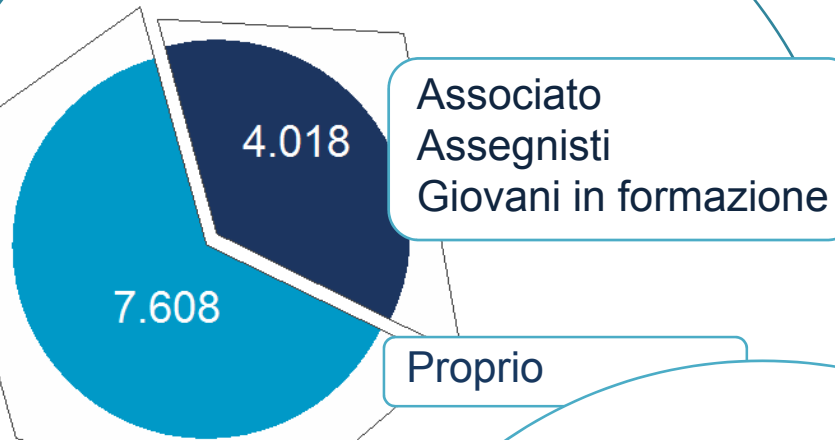

Personale

Risorse finanziarie

Distribuzione del personale per profilo professionale